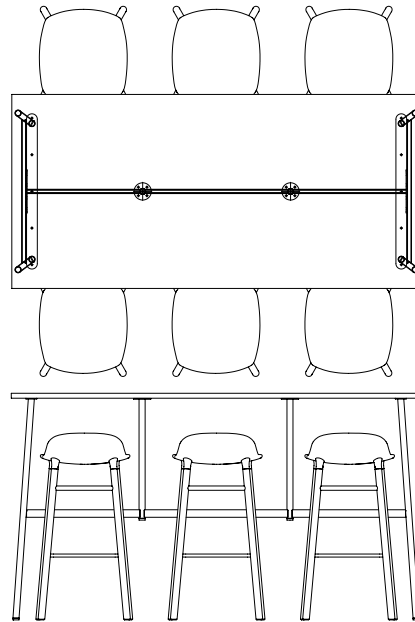

- 6 x Form Barstool 65cm
- 6 x Form Barstool Stacking 65cm
- 6 x Just Barstool 65cm
- 6 x Hyg Barstool 65cm
- 6 x Studio Barstool 65cm

Union Bar Table

Union Bar Table 190 x 60 x H 105 cm

- 6 x Form Barstool 75cm
- 6 x Form Barstool Stacking 75cm
- 6 x Just Barstool 75cm
- 6 x Hyg Barstool 75cm
- 6 x Studio Barstool 75cm

Union Bar Table

Union Bar Table
190 x 90 x H 95,5 cm

- 6 x Form Barstool 65cm
- 6 x Form Barstool Stacking 65cm
- 3 x Just Barstool 65cm
- 6 x Hyg Barstool 65cm
- 6 x Studio Barstool 65cm

Union Bar Table

Union Bar Table 190 x 90 x H 105 cm

- 6 x Form Barstool 75cm
- 6 x Form Barstool Stacking 75cm
- 6 x Just Barstool 75cm
- 6 x Hyg Barstool 75cm
- 6 x Studio Barstool 75cm

Union Table Round

Union Table Ø 80 cm