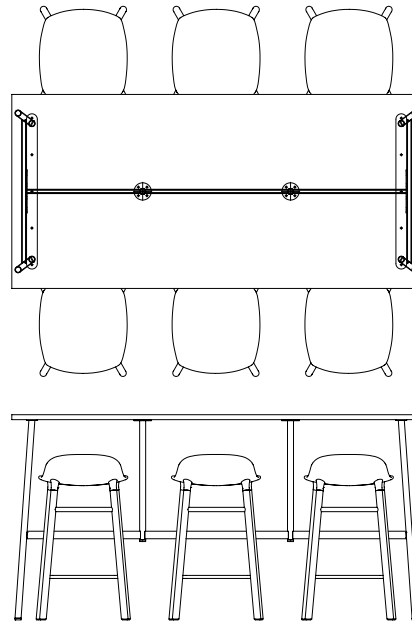

- 6 x Herit Armchair
- 6 x Form Armchair
- 6 x Form Armchair Swivel
- 6 x Form Armchair Swivel 5 Wheel Gaslift
- 6 x Knot Chair
- 6 x Hyg Chair
- 6 x Studio Armchair

Union Bar Table

Union Bar Table
190 x 60 x H 95,5 cm

- 6 x Form Barstool 65cm
- 6 x Form Barstool Stacking 65cm
- 6 x Just Barstool 65cm
- 6 x Hyg Barstool 65cm
- 6 x Studio Barstool 65cm

Union Bar Table

Union Bar Table 190 x 60 x H 105 cm

- 6 x Form Barstool 75cm
- 6 x Form Barstool Stacking 75cm
- 6 x Just Barstool 75cm
- 6 x Hyg Barstool 75cm
- 6 x Studio Barstool 75cm

Union Bar Table

Union Bar Table
190 x 90 x H 95,5 cm

- 6 x Form Barstool 65cm
- 6 x Form Barstool Stacking 65cm
- 3 x Just Barstool 65cm
- 6 x Hyg Barstool 65cm
- 6 x Studio Barstool 65cm

Union Bar Table